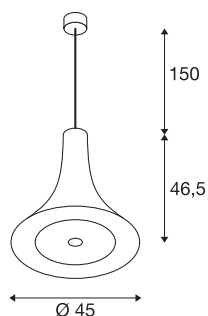

BATO 45 PD

светодиодный комнатный подвесной светильник, черный, 2700 K

Подвесные светильники семейства BATO доступны в двух размерах и в трех цветовых вариантах. Дополнительно можно выбрать версии с установленными светодиодными источниками света и цоколем E27. Семейство дополняют соответствующие настенные и потолочные светильники. BATO можно напрямую подключать к сети напряжением 230 В.

Технические характеристики

Тов. №	1000435
IP Code	IP 20
Сборка	Накладной
Детали сборки	Потолок
С регулировкой яркости	Да
Технология регулирования яркости	Фазовая отсечка
Номинальное первичное напряжение	220-240V ~50/60Hz
Вторичный ток / напряжение	700 mA
Класс защиты	I
Мощность	30 W
Номинальная мощность в режиме ожидания	0.5 W
Стробоскопический эффект (SVM)	0.05
Световой поток	1450 lm
Цветовая температура	2700 Kelvin
Половинный угол	100 °
Цвет	черный
CRI	80
LXXBXX Данные	L70B50
Срок службы	30000 h
Распределение силы света	с симметрией относительно оси вращения
Световое отверстие	прямой

Источник света

916448	
--------	---

Высота	46.3 cm
Диаметр	45 cm
Длина подвесного светильника	150 cm
Вес нетто	2.7 kg
вес брутто	2.889 kg