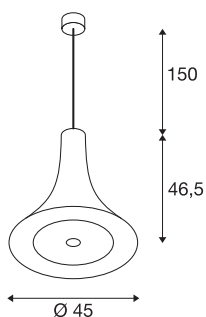

BATO 45

viseča svetilka, LED 2700K, črna

Viseče svetilke linije BATO so na voljo v dveh velikostih in treh barvah. Dodatno lahko izbirate med vgrajeno LED sijalko in podnožjem E27. Linijo dopolnjujejo pripadajoče stenske in stropne svetilke. Svetilka BATO je primerna za priključitev na omrežje z napetostjo 230 V.

TEHNIČNI PODATKI

Št. art.	1000435
IP koda	IP 20
Montaža	Nadgradnja
Podrobnosti montaže	Strop
Možnost zatemnitve	Da
Tehnologija zatemnitve	Fazni odsek
Primarna nazivna napetost	220-240V ~50/60Hz
Sekundarni tok / napetost	700 mA
Zaščitni razred	I
El. moč	30 W
Nazivna moč v stanju pripravljenosti	0.5 W
Stroboskopski učinek (SVM)	0.05
Lumini	1450 lm
Barvna temperatura	2700 Kelvin
Kot sevanja	100 °
Barva	črna
CRI	80
LXXBXX podatki	L70B50
Življenjska doba	30000 h
Razporeditev svetilnosti	simetrično vrtenje
Svetenje	neposredno
Višina	46.3 cm

Svetlobnega Vira

916448	
--------	---

Premer	45 cm
Dolžina nihala	150 cm
Neto teža	2.7 kg
Bruto teža	2.889 kg