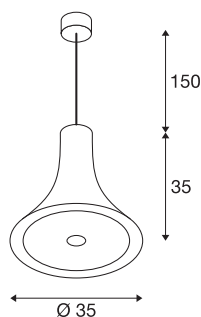

BATO 35 závěsné svítidlo

LED, 2700K, černé

Závěsné svítidlo řady BATO je dostupné ve dvou velikostech a třech barevných variantách. Doplnkově lze volit mezi zabudovanou LED žárovkou a patičí E27. Řadu doplňují i odpovídající nástěnná a stropní svítidla. Svítidlo BATO se dodává připravené pro přímé připojení k síťovému napětí 230 V.

TECHNICKÁ DATA

Č. výrobku	1000436
Kód IP	IP 20
Montáž	Nástavba
Podrobnosti montáže	Strop
Stmívatelné	Áno
Technologie stmívání	Stmívač pro kapacitní zatížení
Primární jmenovité napětí	220-240V ~50/60Hz
Sekundární proud / napětí	500 mA
Třída ochrany	I
Příkon	21 W
Jmenovitý pohotovostní výkon	0.5 W
Stroboskopický efekt (SVM)	0.06
Lumen	1300 lm
Teplota barvy světla	2700 Kelvin
Úhel záření	100 °
Barva	černá
CRI	80
Data LXXBXX	L70B50
Životnost	30000 h
Svítilivost	rotačně symetrický
Výstup světla	přímé
Výška	35 cm

Světelného Zdroje

916448	
--------	---

Průměr	35 cm
Délka závěsu	150 cm
Hmotnost netto	1.7 kg
Celková hmotnost	1.819 kg