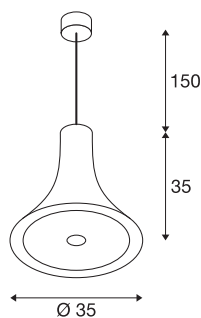

BATO 35

LED Indoor Pendelleuchte, schwarz, LED, 2700K

Die Pendelleuchten der BATO Familie sind in zwei Größen sowie drei Farbvarianten verfügbar. Zusätzlich kann zwischen verbauten LED Lichtquellen und einem E27 Sockel gewählt werden. Vervollständigt wird die Familie durch zugehörige Wandleuchten und Deckenleuchten. Die BATO wird fertig für den direkten Anschluss an 230V Netzspannung geliefert.

TECHNISCHE DATEN

Art. Nr.	1000436
IP Code	IP 20
Montage	Aufbau
Montagedetails	Decke
Dimmbar	Ja
Technologie der Dimmung	Phasenabschnitt
Primäre Nennspannung	220-240V ~50/60Hz
Sekundär Strom / Spannung	500 mA
Schutzklasse	I
Wattage	21 W
Bemessungs-Bereitschaftsleistung	0.5 W
Stroboskop-Effekt (SVM)	0.06
Lumen	1300 lm
Lichtfarbtemperatur	2700 Kelvin
Abstrahlwinkel	100 °
Farbe	schwarz
CRI	80
LXXBXX Daten	L70B50
Lebensdauer	30000 h
Lichtstärkeverteilung	rotationssymmetrisch
Lichtaustritt	direkt
Höhe	35 cm

Lichtquelle

916448	
--------	---

Durchmesser	35 cm
Pendellänge	150 cm
Nettogewicht	1.7 kg
Bruttogewicht	1.819 kg