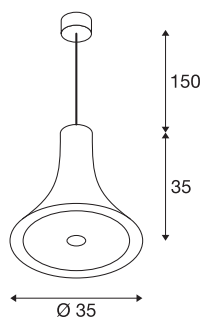

BATO 35 PD

suspension LED indoor, noire, LED, 2700 K

Les suspensions de la famille BATO sont disponibles en deux tailles et en trois variantes de couleurs. On peut en plus choisir entre des ampoules LED incorporées ou un culot E27. La famille est complétée par des appliques et des plafonniers. Le luminaire BATO peut directement être branché au réseau 230 V.

INFORMATIONS TECHNIQUES

N° art.	1000436
Code IP	IP 20
Montage	Apparent
Infos de montage	Plafond
Dimmable	Oui
Technologie du dimmage	Variateur en phase descendante
Tension nominale primaire	220-240V ~50/60Hz
Courant / tension secondaire	500 mA
Indice de protection	I
Wattage	21 W
Puissance de veille assignée	0.5 W
Effet stroboscopique (SVM)	0.06
Lumen	1300 lm
Température de couleur	2700 Kelvin
Angle faisceau	100 °
Coloris	noir
CRI	80
Caractéristiques LXXBXX	L70B50
Durée de vie	30000 h
Répartition de l'intensité lumineuse	rotosymétrique
Faisceau lumineux	direct
Hauteur	35 cm

Source Lumineuse

916448	
--------	---

Diamètre	35 cm
Long. du câble de suspension	150 cm
Poids net	1.7 kg
Poids brut	1.819 kg