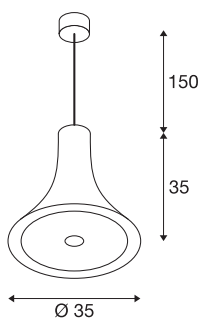

## BATO 35

suspension intérieure, noir, LED, 21W, 2700K, variable Triac

Les suspensions de la gamme BATO sont disponibles en deux tailles et trois coloris. Il est aussi possible de choisir entre sources LED intégrées et une douille E27. La gamme est complétée par des appliques et des plafonniers assortis. BATO est livré prêt pour le raccordement direct à la tension secteur 230V.

## INFORMATIONS TECHNIQUES

Réf.	1000436
Code IP	IP 20
Montage	En saillie
Détails de montage	Plafond
Variable	Oui
Technologie de variation de l'éclairage	Variateur en fin de phase
Tension nominale primaire	220-240V ~50/60Hz
Courant / tension secondaire	500 mA
Classe de protection	I
Puissance en watts	21 W
Puissance de veille assignée	0.5 W
Effet stroboscopique (SVM)	0.06
Lumen	1300 lm
Température de couleur	2700 Kelvin
Angle de rayonnement	100 °
Coloris	noir
IRC	80
Données LXXBXX	L70B50
Durée de vie	30000 h
Répartition de l'intensité lumineuse	rotosymétrique
Sortie lumineuse	direct
Hauteur	35 cm

## Source Lumineuse

916448	
--------	---

<b>Diamètre</b>	35 cm
<b>Longueur du câble de suspension</b>	150 cm
<b>Poids net</b>	1.7 kg
<b>Poids brut</b>	1.819 kg