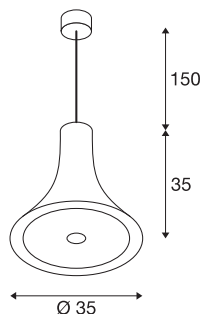

BATO 35 PD

LED innendørs pendelarmatur, sort, LED, 2700K

Pendelarmaturene i BATO-serien fås i to størrelser og tre fargevarianter. Velg mellom integrerte LED-lyskilder eller E27-sokkel. Serien kompletteres av veggarmatur og takarmatur. BATO kan kobles direkte til 230 V nettspenning.

TEKNISKE DATA

Art.nr.	1000436
IP-kode	IP 20
Montering	Utenpåliggende montering
Montering detaljer	Tak
Kan dimmes	Ja
Dimmeteknologi	Faseavsnitt
Primær merkespenning	220-240V ~50/60Hz
Sekundær strøm / spenning	500 mA
Kapslingsgrad	I
Systemeffekt	21 W
Nominell standby-effekt	0.5 W
Strobeeffekt (SVM)	0.06
Lysytelse	1300 lm
Lysfargetemperatur	2700 Kelvin
Spredningsvinkel	100 °
Farge	svart
CRI	80
LXXBXX-data	L70B50
Levetid	30000 h
Lysstyrkefordeling	rotasjonssymmetrisk
Lysåpning	direkte
Høyde	35 cm

Lyskilde

916448	
--------	---

Diameter	35 cm
pendellengde	150 cm
Nettvekt	1.7 kg
Bruttovekt	1.819 kg