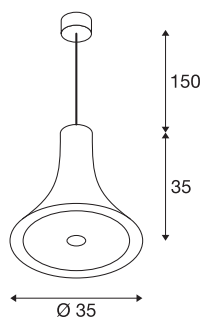

BATO 35 PD

lampa wisząca LED indoor, kolor czarny, LED, 2700K

Lampy wiszące z serii BATO są dostępne w dwóch rozmiarach i trzech wersjach kolorystycznych. Do wyboru są wbudowane źródła światła LED lub oprawa E27. Uzupełnieniem serii są odpowiednie lampy ścienne i sufitowe. Lampa BATO jest dostarczana w stanie gotowym do bezpośredniego podłączenia do napięcia sieciowego 230V.

DANE TECHNICZNE

Nr artykułu	1000436
Kod IP	IP 20
Montaż	Wersja natynkowa
Szczegóły dotyczące montażu	Wersja sufitowa
Ściemnialna	Tak
Technologia ściemniania	Fazowe sterowane malejąco
Pierwotne napięcie znamionowe	220-240V ~50/60Hz
Prąd / napięcie wtórny	500 mA
Klasy ochrony	I
Wydajność	21 W
Znamionowa moc w trybie gotowości	0.5 W
Efekt stroboskopowy (SVM)	0.06
Strumień świetlny	1300 lm
Temperatura barwy światła	2700 Kelvin
Kąt połowiczny rozpraszania	100 °
Kolor	czarny
CRI	80
Dane LXXBXX	L70B50
Okres użytkowania	30000 h
Rozkład natężenia oświetlenia	Symetryczne obracanie
Emisja światła	bezpośrednie
Wysokość	35 cm

Źródła światła

916448	
--------	---

średnica	35 cm
Długość zwisu	150 cm
Waga netto	1.7 kg
Waga brutto	1.819 kg