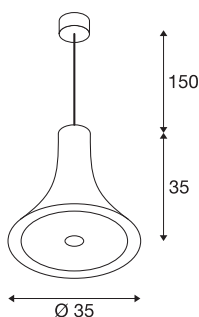

## BATO 35

viseča svetilka, LED 2700K, črna

Viseče svetilke linije BATO so na voljo v dveh velikostih in treh barvah. Dodatno lahko izbirate med vgrajeno LED sijalko in podnožjem E27. Linijo dopolnjujejo pripadajoče stenske in stropne svetilke. Svetilka BATO je primerna za priključitev na omrežje z napetostjo 230 V.

## TEHNIČNI PODATKI

Št. art.	1000436
IP koda	IP 20
Montaža	Nadgradnja
Podrobnosti montaže	Strop
Možnost zatemnitve	Da
Tehnologija zatemnitve	Fazni odsek
Primarna nazivna napetost	220-240V ~50/60Hz
Sekundarni tok / napetost	500 mA
Zaščitni razred	I
El. moč	21 W
Nazivna moč v stanju pripravljenosti	0.5 W
Stroboskopski učinek (SVM)	0.06
Lumini	1300 lm
Barvna temperatura	2700 Kelvin
Kot sevanja	100 °
Barva	črna
CRI	80
LXXBXX podatki	L70B50
Življenjska doba	30000 h
Razporeditev svetilnosti	simetrično vrtenje
Svetenje	neposredno
Višina	35 cm

## Svetlobnega Vira

916448	
--------	---

<b>Premer</b>	35 cm
<b>Dolžina nihala</b>	150 cm
<b>Neto teža</b>	1.7 kg
<b>Bruto teža</b>	1.819 kg