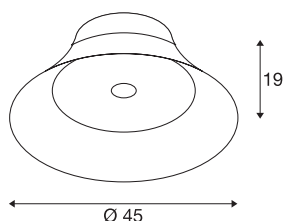

BATO 45 stropní svítidlo

LED, 2700K, černé

Závěsné svítidlo řady BATO je dostupné ve dvou velikostech a třech barevných variantách. Doplnkově lze volit mezi zabudovanou LED žárovkou a patičí E27. Řadu doplňují i odpovídající nástěnná a závěsná svítidla. Svítidlo BATO se dodává připravené pro přímé připojení k síťovému napětí 230 V.

TECHNICKÁ DATA

Č. výrobku	1000437
Kód IP	IP 20
Montáž	Nástavba
Podrobnosti montáže	Strop, Stěna
Stmívatelné	Áno
Technologie stmívání	Stmívač pro kapacitní zatížení
Primární jmenovité napětí	220-240V ~50/60Hz
Sekundární proud / napětí	700 mA
Třída ochrany	I
Příkon	30 W
Jmenovitý pohotovostní výkon	0.5 W
Stroboskopický efekt (SVM)	0.05
Lumen	1450 lm
Teplota barvy světla	2700 Kelvin
Úhel záření	100 °
Barva	černá
CRI	80
Data LXXBXX	L70B50
Životnost	30000 h
Svítilivost	rotačně symetrický
Výstup světla	přímé
Výška	19 cm

Světelného Zdroje

916448	
--------	---

Průměr	45 cm
Hmotnost netto	1.92 kg
Celková hmotnost	3.928 kg