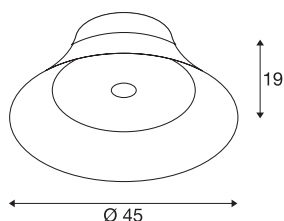

BATO 45 CW

Luminaria de techo para interior, negro, LED, 2700K

Las luminarias de techo de la familia BATO están disponibles en dos tamaños y tres gamas de color. Además, se puede elegir entre fuentes de luz LED integradas y un casquillo E27. La familia se completa con luminarias de pared y luminarias de suspensión a juego. La serie BATO se puede conectar directamente a una tensión eléctrica de 230 V.

Datos técnicos

Art. N.º	1000437
Código IP	IP 20
Montaje	Superficie
Detalles de montaje	Techo,Pared
Dimerizable	Sí
Tecnología de regulación	Corte de fase final
Voltaje nominal primario	220-240V ~50/60Hz
Corriente eléctrica / Tensión secundaria	700 mA
Clase de protección	I
Potencia	30 W
Potencia nominal en espera	0.5 W
Efecto estroboscópico (SVM)	0.05
Flujo luminoso	1450 lm
Temperatura del color de la luz	2700 Kelvin
Semiángulo de dispersión	100 °
Color	negro
IRC	80
Datos LXXBXX	L70B50
Vida útil	30000 h
Distribución de la intensidad luminosa	de rotación simétrica
Salida de la luz	Directa
Altura	19 cm

Fuente de luz

916448	
--------	---

Diámetro	45 cm
Peso neto	1.92 kg
Peso bruto	3.928 kg