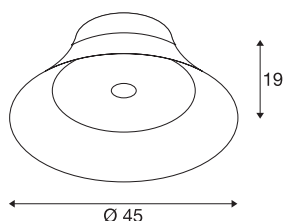

## BATO 35 CW

plafonnier apparent LED indoor, noir, LED, 2700 K

Les plafonniers de la famille BATO sont disponibles en deux tailles et en trois variantes de couleurs. On peut en plus choisir entre des ampoules LED incorporées ou un culot E27. La famille est complétée par des appliques et des suspensions. Le luminaire BATO peut directement être branché au réseau 230 V.

## INFORMATIONS TECHNIQUES

N° art.	1000437
Code IP	IP 20
Montage	Apparent
Infos de montage	Plafond, Mur
Dimmable	Oui
Technologie du dimmage	Variateur en phase descendante
Tension nominale primaire	220-240V ~50/60Hz
Courant / tension secondaire	700 mA
Indice de protection	I
Wattage	30 W
Puissance de veille assignée	0.5 W
Effet stroboscopique (SVM)	0.05
Lumen	1450 lm
Température de couleur	2700 Kelvin
Angle faisceau	100 °
Coloris	noir
CRI	80
Caractéristiques LXXBXX	L70B50
Durée de vie	30000 h
Répartition de l'intensité lumineuse	rotosymétrique
Faisceau lumineux	direct
Hauteur	19 cm

## Source Lumineuse

916448	
--------	-----------------------------------------------------------------------------------

<b>Diamètre</b>	45 cm
<b>Poids net</b>	1.92 kg
<b>Poids brut</b>	3.928 kg