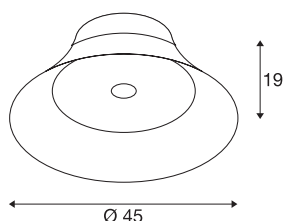

BATO 45

applique et plafonnier intérieur, noir, LED, 30W, 2700K, variable Triac

Les plafonniers de la gamme BATO sont disponibles en deux tailles et trois coloris. Il est aussi possible de choisir entre sources LED intégrées et une douille E27. La gamme est complétée par les appliques et les suspensions assortis. BATO est livré prêt pour le raccordement direct à la tension secteur 230V.

INFORMATIONS TECHNIQUES

Réf.	1000437
Code IP	IP 20
Montage	En saillie
Détails de montage	Plafond, Applique
Variable	Oui
Technologie de variation de l'éclairage	Variateur en fin de phase
Tension nominale primaire	220-240V ~50/60Hz
Courant / tension secondaire	700 mA
Classe de protection	I
Puissance en watts	30 W
Puissance de veille assignée	0.5 W
Effet stroboscopique (SVM)	0.05
Lumen	1450 lm
Température de couleur	2700 Kelvin
Angle de rayonnement	100 °
Coloris	noir
IRC	80
Données LXXBXX	L70B50
Durée de vie	30000 h
Répartition de l'intensité lumineuse	rotosymétrique
Sortie lumineuse	direct
Hauteur	19 cm

Source Lumineuse

916448	
--------	---

Diamètre	45 cm
Poids net	1.92 kg
Poids brut	3.928 kg