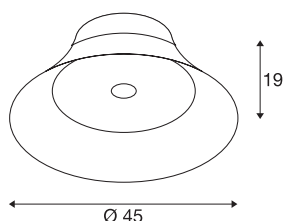

## BATO 45

applique et plafonnier intérieur, noir, LED, 30W, 2700K, variable Triac

Les plafonniers de la gamme BATO sont disponibles en deux tailles et trois coloris. Il est aussi possible de choisir entre sources LED intégrées et une douille E27. La gamme est complétée par les appliques et les suspensions assortis. BATO est livré prêt pour le raccordement direct à la tension secteur 230V.

## INFORMATIONS TECHNIQUES

Réf.	1000437
Code IP	IP 20
Montage	En saillie
Détails de montage	Plafond, Applique
Variable	Oui
Technologie de variation de l'éclairage	Variateur en fin de phase
Tension nominale primaire	220-240V ~50/60Hz
Courant / tension secondaire	700 mA
Classe de protection	I
Puissance en watts	30 W
Puissance de veille assignée	0.5 W
Effet stroboscopique (SVM)	0.05
Lumen	1450 lm
Température de couleur	2700 Kelvin
Angle de rayonnement	100 °
Coloris	noir
IRC	80
Données LXXBXX	L70B50
Durée de vie	30000 h
Répartition de l'intensité lumineuse	rotosymétrique
Sortie lumineuse	direct
Hauteur	19 cm

## Source Lumineuse

916448	
--------	---

<b>Diamètre</b>	45 cm
<b>Poids net</b>	1.92 kg
<b>Poids brut</b>	3.928 kg