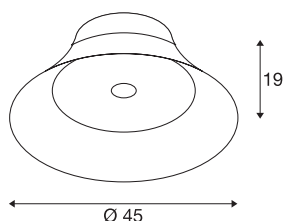

BATO 45 CW

lampada a plafone LED per interni, nera, LED, 2700K

Le lampade a plafone della serie BATO sono disponibili in due formati e tre colori. Inoltre è possibile scegliere tra sorgente luminosa LED incassata e attacco E27. La famiglia si completa con le lampade da parete e sospensioni. BATO è fornita pronta per il collegamento diretto alla corrente da 230V.

DATI TECNICI

Articolo	1000437
Codice IP	IP 20
Montaggio	Superficie
Dettagli di montaggio	Soffitto, Parete
Dimmerabile	Si
Tecnologia del dimmering	Taglio di fase discendente
Tensione nominale primaria	220-240V ~50/60Hz
Corrente / tensione secondaria	700 mA
Classe isolamento	I
Wattaggio	30 W
Potenza nominale in standby	0.5 W
Effetto stroboscopico (SVM)	0.05
Lumen	1450 lm
Temperatura colore	2700 Kelvin
Angolo di emissione	100 °
Colore	nero
CRI	80
Dati LXXBXX	L70B50
Durata	30000 h
Distribuzione dell'intensità luminosa	rotazione simmetrica
Emissione	diretto
Altezza	19 cm

Sorgente Luminosa

916448	
--------	---

Diametro	45 cm
Peso netto	1.92 kg
Peso lordo	3.928 kg