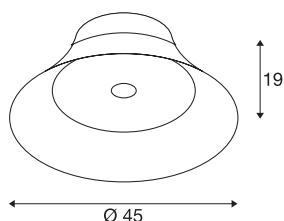

TECHNISCHE GEGEVENS

Art.nr.	1000437
IP-code	IP 20
Montage	opbouw
Montagebeschrijving	plafond,wand
dimbaar	Ja
Dimtechnologie	faseafsnijding
Primaire nominale spanning	220-240V ~50/60Hz
Secundaire stroom/spanning	700 mA
Beschermingsklasse	I
Wattage	30 W
Nominaal stand-byvermogen	0.5 W
Stroboscopisch effect (SVM)	0.05
Lumen	1450 lm
Lichtkleurtemperatuur	2700 Kelvin
Stralingshoek	100 °
Kleur	zwart
CRI	80
LXXBXX-gegevens	L70B50
Levensduur	30000 h
Lichtsterkteverdeling	rotatiesymmetrisch
Lichtuitlaat	direct
Hoogte	19 cm

Lichtbron

916448	
--------	---

Diameter	45 cm
Nettogewicht	1.92 kg
Brutogewicht	3.928 kg