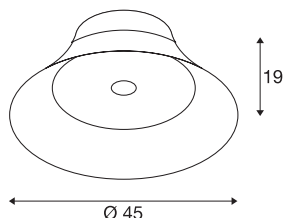

## BATO 45 CW

lampa sufitowa natynkowa LED indoor, kolor czarny, LED, 2700K

Lampy sufitowe z serii BATO są dostępne w dwóch rozmiarach i trzech wersjach kolorystycznych. Do wyboru są wbudowane źródła światła LED lub oprawa E27. Uzupełnieniem serii są odpowiednie lampy ścienne i wiszące. Lampa BATO jest dostarczana w stanie gotowym do bezpośredniego podłączenia do napięcia sieciowego 230V.

### DANE TECHNICZNE

Nr artykułu	1000437
Kod IP	IP 20
Montaż	Wersja natynkowa
Szczegóły dotyczące montażu	Wersja sufitowa, Wersja ścienna
Ściemnialna	Tak
Technologia ściemniania	Fazowe sterowane malejąco
Pierwotne napięcie znamionowe	220-240V ~50/60Hz
Prąd / napięcie wtórny	700 mA
Klasy ochrony	I
Wydajność	30 W
Znamionowa moc w trybie gotowości	0.5 W
Efekt stroboskopowy (SVM)	0.05
Strumień świetlny	1450 lm
Temperatura barwy światła	2700 Kelvin
Kąt połowiczny rozpraszania	100 °
Kolor	czarny
CRI	80
Dane LXXBXX	L70B50
Okres użytkowania	30000 h
Rozkład natężenia oświetlenia	Symetryczne obracanie
Emisja światła	bezpośrednie
Wysokość	19 cm

## Źródła światła

916448		średnica	45 cm
		Waga netto	1.92 kg
		Waga brutto	3.928 kg