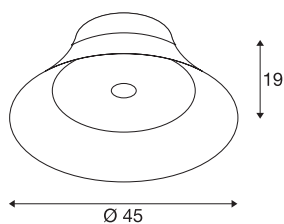

## BATO 35 CW

luminária de embutir no teto LED Indoor, preto, LED, 2700K

As luminárias pendentes da família BATO estão disponíveis em dois tamanhos e três versões de cores. Além disso, pode escolher entre fontes de luz LED integradas e um casquilho E27. A família é complementada por luminárias de parede e luminárias de pendentes combinadas. A BATO está preparada para ligação direta a uma tensão de rede de 230 V.

## DADOS TÉCNICOS

Ref. n.º	1000437
IP Code	IP 20
Montagem	Montagem à superfície
Pormenores da montagem	Teto, Parede
Regulável	Sim
Tecnologia de regulação	Ângulos de fases
Tensão nominal primária	220-240V ~50/60Hz
Corrente / Tensão secundária	700 mA
Classe de proteção	I
Potência	30 W
Potência nominal de standby	0.5 W
Efeito estroboscópico (SVM)	0.05
Lúmen	1450 lm
Temperatura de cor da luz	2700 Kelvin
Ângulo de feixe	100 °
Cor	preto
CRI	80
Dados LXXBXX	L70B50
Vida útil	30000 h
Distribuição da intensidade luminosa	rotacionalmente simétrico
Saída de luz	direto
Altura	19 cm

## Fonte de luz

916448	
--------	---

<b>Diâmetro</b>	45 cm
<b>Peso líquido</b>	1.92 kg
<b>Peso bruto</b>	3.928 kg