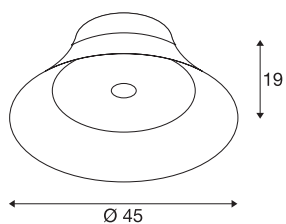

Технические характеристики

Тов. №	1000437
IP Code	IP 20
Сборка	Накладной
Детали сборки	Потолок, Стена
С регулировкой яркости	Да
Технология регулирования яркости	Фазовая отсечка
Номинальное первичное напряжение	220-240V ~50/60Hz
Вторичный ток / напряжение	700 mA
Класс защиты	I
Мощность	30 W
Номинальная мощность в режиме ожидания	0.5 W
Стробоскопический эффект (SVM)	0.05
Световой поток	1450 lm
Цветовая температура	2700 Kelvin
Половинный угол	100 °
Цвет	черный
CRI	80
LXXBXX Данные	L70B50
Срок службы	30000 h
Распределение силы света	с симметрией относительно оси вращения
Световое отверстие	прямой

Источник света

916448	
--------	---

Высота	19 cm
Диаметр	45 cm
Вес нетто	1.92 kg
вес брутто	3.928 kg