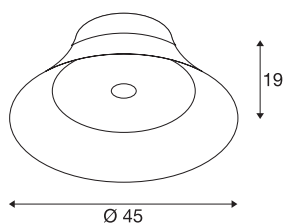

BATO 45

stropna svetilka, LED 2700K, črna

Stropne svetilke linije BATO so na voljo v dveh velikostih in treh barvah. Dodatno lahko izbirate med vgrajeno LED sijalko in podnožjem E27. Linijo dopolnjujejo pripadajoče stenske in viseče svetilke. Svetilka BATO je primerna za priključitev na omrežje z napetostjo 230 V.

TEHNIČNI PODATKI

Št. art.	1000437
IP koda	IP 20
Montaža	Nadgradnja
Podrobnosti montaže	Strop, Stena
Možnost zatemnitve	Da
Tehnologija zatemnitve	Fazni odsek
Primarna nazivna napetost	220-240V ~50/60Hz
Sekundarni tok / napetost	700 mA
Zaščitni razred	I
El. moč	30 W
Nazivna moč v stanju pripravljenosti	0.5 W
Stroboskopski učinek (SVM)	0.05
Lumni	1450 lm
Barvna temperatura	2700 Kelvin
Kot sevanja	100 °
Barva	črna
CRI	80
LXXBXX podatki	L70B50
Življenjska doba	30000 h
Razporeditev svetilnosti	simetrično vrtenje
Svetenje	neposredno
Višina	19 cm

Svetlobnega Vira

916448	
--------	---

Premer	45 cm
Neto teža	1.92 kg
Bruto teža	3.928 kg