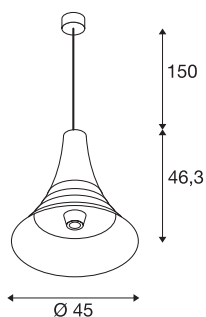

BATO 45 PD

vnitřní závěsné svítidlo, mosaz, E27, max. 60W

Závěsná svítidla řady BATO jsou dostupná ve dvou velikostech a třech barevných variantách. Doplňkově lze volit mezi zabudovanou LED žárovkou a patičí E27. Řadu doplňují i odpovídající nástěnná a stropní svítidla. Svítidlo BATO se dodává připravené pro přímé připojení k síťovému napětí 230 V.

TECHNICKÁ DATA

Č. výrobku	1000438
Objímka	E27
Počet objímek	1
Kód IP	IP 20
Montáž	Nástavba
Podrobnosti montáže	Strop
Primární jmenovité napětí	220-240V ~50/60Hz
Třída ochrany	I
Příkon	60 W
Barva	mosaz
Výstup světla	difúzní
Výška	46.3 cm
Průměr	45 cm
Délka závěsu	150 cm
Hmotnost netto	2.487 kg
Celková hmotnost	4.366 kg

Doporučená žárovka

1005305	A60 E27 Mirrorhead , LED světelný zdroj chromový 7,5 W 2700 K CRI 90 180°
1005265	ST64 E27 , LED světelný zdroj zlatý 7,5 W 2500 K CRI 90 320°
1005303	A60 E27 , LED světelný zdroj transparentní 7,5 W 2700 K CRI 90 320°
1005286	QT14 G9 , LED světelný zdroj bílý 3,6 W 3000 K CRI 90 300°