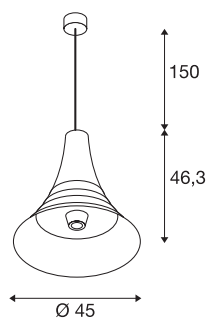

BATO 45 PD

Luminaria de suspensión para interior, latón, E27, máx. 60W

Las luminarias de suspensión de la familia BATO están disponibles en dos tamaños y tres gamas de color. Además, se puede elegir entre fuentes de luz LED integradas y un casquillo E27. La familia incluye luminarias de pared y luminarias de techo a juego. La serie BATO se puede conectar directamente a una tensión eléctrica de 230 V.

Datos técnicos

Art. N.º	1000438
Número de casquillos	1
Código IP	IP 20
Montaje	Superficie
Detalles de montaje	Techo
Voltaje nominal primario	220-240V ~50/60Hz
Clase de protección	I
Potencia	60 W
Color	latón
Salida de la luz	difuso
Altura	46.3 cm
Diámetro	45 cm
Longitud de suspensión	150 cm
Peso neto	2.487 kg
Peso bruto	4.366 kg

Bombilla recomendada

1005265	ST64 E27 , bombilla led oro 7,5 W 2500 K CRI90 320°
1005305	A60 E27 Mirrorhead , bombilla led cromo 7,5 W 2700 K CRI90 180°
1005306	G125 E27 Mirrorhead , bombilla led cromo 7,5 W 2700 K CRI90 180°
1005309	G95 E27 , bombilla led transparente 7,5 W 2700 K CRI90 320°