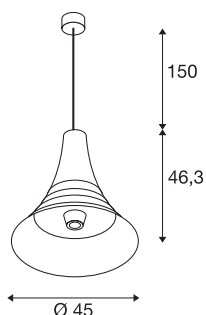

BATO 45 PD

suspension indoor, laiton, E27, max. 60 W

Les suspensions de la famille BATO sont disponibles en deux tailles et en trois variantes de couleurs. On peut en plus choisir entre des ampoules LED incorporées ou un culot E27. La famille est complétée par des appliques et des plafonniers. Le luminaire BATO peut directement être branché au réseau 230 V.

INFORMATIONS TECHNIQUES

N° art.	1000438
Douille	E27
Nombre de douilles	1
Code IP	IP 20
Montage	Apparent
Infos de montage	Plafond
Tension nominale primaire	220-240V ~50/60Hz
Indice de protection	I
Wattage	60 W
Coloris	laiton
Faisceau lumineux	diffus
Hauteur	46.3 cm
Diamètre	45 cm
Long. du câble de suspension	150 cm
Poids net	2.487 kg
Poids brut	4.366 kg

Ampoules Recommandés

1005305	A60 E27 Mirrorhead , ampoule LED chromée 7,5 W 2700 K IRC 90 180°
1005265	ST64 E27 , ampoule LED or 7,5 W 2500 K IRC 90 320°
1005303	A60 E27 , ampoule LED transparente 7,5 W 2700 K IRC 90 320°
1005286	QT14 G9 , ampoule LED blanche 3,6 W 3000 K IRC 90 300°