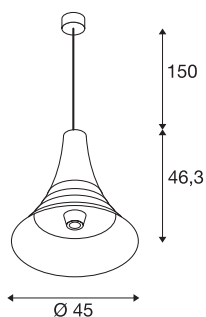

BATO 45

suspension intérieure, laiton, E27, 60W max

Les suspensions de la gamme BATO sont disponibles en deux tailles et trois coloris. Il est aussi possible de choisir entre sources LED intégrées et une douille E27. La gamme est complétée par des appliques et des plafonniers assortis. BATO est livré prêt pour le raccordement direct à la tension secteur 230V.

INFORMATIONS TECHNIQUES

Réf.	1000438
Douille	E27
Nombre de douilles	1
Code IP	IP 20
Montage	En saillie
Détails de montage	Plafond
Tension nominale primaire	220-240V ~50/60Hz
Classe de protection	I
Puissance en watts	60 W
Coloris	laiton
Sortie lumineuse	diffus
Hauteur	46.3 cm
Diamètre	45 cm
Longueur du câble de suspension	150 cm
Poids net	2.487 kg
Poids brut	4.366 kg

Source Préconisée

1005305	A60 E27 tête miroir , ampoule LED, chrome, 7,5 W, 2700 K, IRC90, 180°
1005265	ST64 E27 , ampoule LED, doré, 7,5 W, 2500 K, IRC90, 320°
1005303	A60 E27 , ampoule LED, transparent, 7,5 W, 2700 K, IRC90, 320°
1005286	QT14 G9 , ampoule LED, blanc, 3,6 W, 3000 K, IRC90, 300°