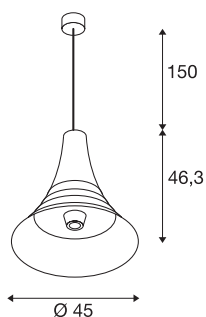

## BATO 45 PD

sospensione per interni, ottone, E27, max. 60W

Le sospensioni della serie BATO sono disponibili in due formati e tre colori. Inoltre è possibile scegliere tra sorgente luminosa LED incassata e attacco E27. La famiglia si completa con le lampade da parete e a plafone. BATO è fornita pronta per il collegamento diretto alla corrente da 230V.

### DATI TECNICI

Articolo	1000438
Numero di attacchi	1
Codice IP	IP 20
Montaggio	Superficie
Dettagli di montaggio	Soffitto
Tensione nominale primaria	220-240V ~50/60Hz
Classe isolamento	I
Wattaggio	60 W
Colore	ottone
Emissione	diffusa
Altezza	46.3 cm
Diametro	45 cm
Lunghezza sospensione	150 cm
Peso netto	2.487 kg
Peso lordo	4.366 kg

## Lampadina consigliata

1005265	ST64 E27 , sorgente luminosa a LED oro 7,5W 2500K CRI90 320°
1005305	A60 E27 Mirrorhead , sorgente luminosa a LED cromo 7,5W 2700K CRI90 180°
1005306	G125 E27 Mirrorhead , sorgente luminosa a LED cromo 7,5W 2700K CRI90 180°
1005309	G95 E27 , LED sorgente luminosa a LED trasparente 7,5W 2700K CRI90 320°