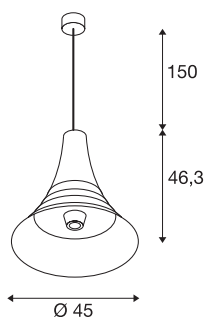

## BATO 45 PD

sospensione per interni, ottone, E27, max. 60W

Le sospensioni della serie BATO sono disponibili in due formati e tre colori. Inoltre è possibile scegliere tra sorgente luminosa LED incassata e attacco E27. La famiglia si completa con le lampade da parete e a plafone. BATO è fornita pronta per il collegamento diretto alla corrente da 230V.

### DATI TECNICI

Articolo	1000438
Attacco	E27
Numero di attacchi	1
Codice IP	IP 20
Montaggio	Superficie
Dettagli di montaggio	Soffitto
Tensione nominale primaria	220-240V ~50/60Hz
Classe isolamento	I
Wattaggio	60 W
Colore	ottone
Emissione	diffusa
Altezza	46.3 cm
Diametro	45 cm
Lunghezza sospensione	150 cm
Peso netto	2.487 kg
Peso lordo	4.366 kg

## Lampadina consigliata

1005305	A60 E27 Mirrorhead , sorgente luminosa a LED cromo 7,5W 2700K CRI90 180°
1005265	ST64 E27 , sorgente luminosa a LED oro 7,5W 2500K CRI90 320°
1005303	A60 E27 , sorgente luminosa a LED trasparente 7,5W 2700K CRI90 320°
1005286	QT14 G9 , sorgente luminosa a LED bianco 3,6W 3000K CRI90 300°