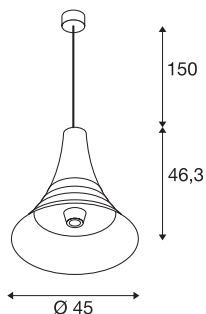

BATO 45 PD

innendørs pendelarmatur, messing, E27, maks. 60 W

Pendelarmaturene i BATO-serien fås i to størrelser og tre fargevarianter. Velg mellom integrerte LED-lyskilder eller E27-sokkel. Serien kompletteres av veggarmatur og takarmatur. BATO kan kobles direkte til 230 V nettspenning.

TEKNISKE DATA

Art.nr.	1000438
Sokkel	E27
Antall lyskilder	1
IP-kode	IP 20
Montering	Utenpåliggende montering
Montering detaljer	Tak
Primær merkespenning	220-240V ~50/60Hz
Kapslingsgrad	I
Systemeffekt	60 W
Farge	messing
Lysåpning	diffuse
Høyde	46.3 cm
Diameter	45 cm
pendellengde	150 cm
Nettvekt	2.487 kg
Bruttovekt	4.366 kg