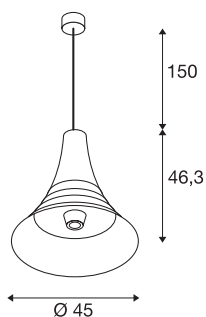

BATO 45 PD

indoor pendelarmatuur, messing, E27, max. 60W

De hanglampen van de BATO reeks zijn in twee groottes en in drie kleurvarianten beschikbaar. Bovendien is er keuze tussen geïntegreerde LED lichtbronnen en een E27 fitting. De reeks wordt vervolledigd met bijbehorende wand- en plafondarmaturen. De BATO wordt klaar voor de rechtstreekse aansluiting op 230V netspanning geleverd.

TECHNISCHE GEGEVENS

Art.nr.	1000438
Fitting	E27
Aantal fittingen	1
IP-code	IP 20
Montage	opbouw
Montagebeschrijving	plafond
Primaire nominale spanning	220-240V ~50/60Hz
Beschermingsklasse	I
Wattage	60 W
Kleur	messing
Lichtuitlaat	diffuus
Hoogte	46.3 cm
Diameter	45 cm
Pendellengte	150 cm
Nettogewicht	2.487 kg
Brutogewicht	4.366 kg