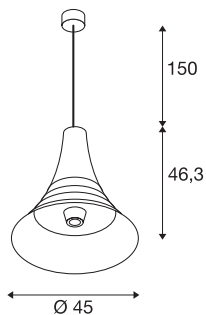

BATO 45 PD

комнатный подвесной светильник, латунный, E27, макс. 60 Вт

Подвесные светильники семейства BATO доступны в двух размерах и в трех цветовых вариантах. Дополнительно можно выбрать версии с установленными светодиодными источниками света и цоколем E27. Семейство дополняют соответствующие настенные и потолочные светильники. BATO можно напрямую подключать к сети напряжением 230 В.

Технические характеристики

Тов. №	1000438
Патрон	E27
Количество патронов	1
IP Code	IP 20
Сборка	Накладной
Детали сборки	Потолок
Номинальное первичное напряжение	220-240V ~50/60Hz
Класс защиты	I
Мощность	60 W
Цвет	Латунь
Световое отверстие	рассеянный
Высота	46.3 cm
Диаметр	45 cm
Длина подвесного светильника	150 cm
Вес нетто	2.487 kg
вес брутто	4.366 kg