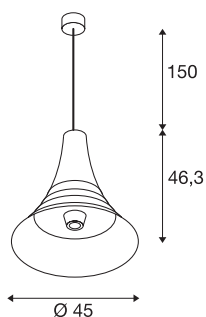

## BATO 45 PD

notranja viseča svetilka, medenina, E27, maks. 60W

Viseče svetilke linije BATO so na voljo v dveh velikostih in treh barvah. Dodatno lahko izbirate med vgrajeno LED sijalko in podnožjem E27. Linijo dopolnjujejo pripadajoče stenske in stropne svetilke. Svetilka BATO je primerna za priključitev na omrežje z napetostjo 230 V.

## TEHNIČNI PODATKI

Št. art.	1000438
Okov	E27
Število okovov	1
IP koda	IP 20
Montaža	Nadgradnja
Podrobnosti montaže	Strop
Primarna nazivna napetost	220-240V ~50/60Hz
Zaščitni razred	I
El. moč	60 W
Barva	medenina
Svetenje	razpršeno
Višina	46.3 cm
Premer	45 cm
Dolžina nihala	150 cm
Neto teža	2.487 kg
Bruto teža	4.366 kg

## Priporočilo za žarnico

1005305	A60 E27 Mirrorhead , LED-svetilo, krom 7,5 W 2700 K CRI90 180°
1005265	ST64 E27 , LED-svetilo, zlata, 7,5 W 2500 K CRI-90 320°
1005303	A60 E27 , LED-svetilo, transparentno 7,5 W 2700 K CRI90 320°
1005286	QT14 G9 , LED-svetilo, belo 3,6 W 3000 K CRI90 300°