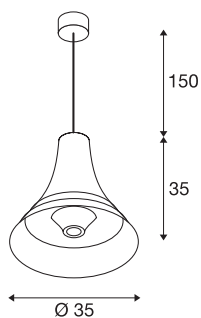

## BATO 35

Indoor Pendelleuchte, messing, E27, max. 60W

Die Pendelleuchten der BATO Familie sind in zwei Größen sowie drei Farbvarianten verfügbar. Zusätzlich kann zwischen verbauten LED Lichtquellen und einem E27 Sockel gewählt werden. Vervollständigt wird die Familie durch zugehörige Wandleuchten und Deckenleuchten. Die BATO wird fertig für den direkten Anschluss an 230V Netzspannung geliefert.

## TECHNISCHE DATEN

Art. Nr.	1000439
Fassung	E27
Anzahl Fassungen	1
IP Code	IP 20
Montage	Aufbau
Montagedetails	Decke
Primäre Nennspannung	220-240V ~50/60Hz
Schutzklasse	I
Wattage	60 W
Farbe	messing
Lichtaustritt	diffus
Höhe	35 cm
Durchmesser	35 cm
Pendellänge	150 cm
Nettogewicht	1.418 kg
Bruttogewicht	2.666 kg

## Leuchtmittlempfehlung

1005305	A60 E27 Mirrorhead , LED Leuchtmittel chrom 7,5W 2700K CRI90 180°
1005265	ST64 E27 , LED Leucht- mittel gold 7,5W 2500K CRI90 320°
1005303	A60 E27 , LED Leuchtmit- tel transparent 7,5W 2700K CRI90 320°
1005286	QT14 G9 , LED Leucht- mittel weiß 3,7W 3000K CRI90 300°