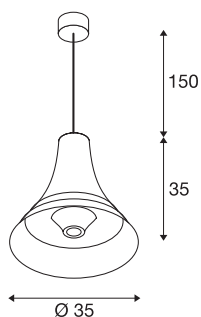

BATO 35

suspension intérieure, laiton, E27, 60W max

Les suspensions de la gamme BATO sont disponibles en deux tailles et trois coloris. Il est aussi possible de choisir entre sources LED intégrées et une douille E27. La gamme est complétée par des appliques et des plafonniers assortis. BATO est livré prêt pour le raccordement direct à la tension secteur 230V.

INFORMATIONS TECHNIQUES

Réf.	1000439
Douille	E27
Nombre de douilles	1
Code IP	IP20
Montage	En saillie
Détails de montage	Plafond
Tension nominale primaire	220-240V ~50/60Hz
Classe de protection	I
Puissance en watts	60 W
Coloris	laiton
Sortie lumineuse	diffus
Hauteur	35 cm
Diamètre	35 cm
Longueur du câble de suspension	150 cm
Poids net	1.418 kg
Poids brut	2.666 kg

Source Préconisée

1005305	A60 E27 tête miroir , ampoule LED, chrome, 7,5 W, 2700 K, IRC90, 180°
1005265	ST64 E27 , ampoule LED, doré, 7,5 W, 2500 K, IRC90, 320°
1005303	A60 E27 , ampoule LED, transparent, 7,5 W, 2700 K, IRC90, 320°
1005286	QT14 G9 , ampoule LED, blanc, 3,6 W, 3000 K, IRC90, 300°