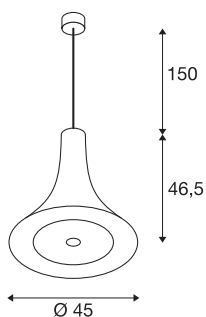

## BATO 45 závěsné svítidlo

LED, 2500K, mosaz

Závěsné svítidlo řady BATO je dostupné ve dvou velikostech a třech barevných variantách. Doplnkově lze volit mezi zabudovanou LED žárovkou a patičí E27. Řadu doplňují i odpovídající nástěnná a stropní svítidla. Svítidlo BATO se dodává připravené pro přímé připojení k síťovému napětí 230 V.

## TECHNICKÁ DATA

Č. výrobku	1000440
Kód IP	IP 20
Montáž	Nástavba
Podrobnosti montáže	Strop
Stmívatelné	Áno
Technologie stmívání	Stmívač pro kapacitní zatížení
Primární jmenovité napětí	220-240V ~50/60Hz
Sekundární proud / napětí	700 mA
Třída ochrany	I
Příkon	30 W
Jmenovitý pohotovostní výkon	0.5 W
Stroboskopický efekt (SVM)	0.05
Lumen	1900 lm
Teplota barvy světla	2500 Kelvin
Úhel záření	100 °
Barva	zlatá
CRI	80
Data LXXBXX	L70B50
Životnost	30000 h
Svítilivost	rotačně symetrický
Výstup světla	přímé
Výška	46.3 cm

## Světelného Zdroje

916448	
--------	---

Průměr	45 cm
Délka závěsu	150 cm
Hmotnost netto	2.7 kg
Celková hmotnost	2.889 kg