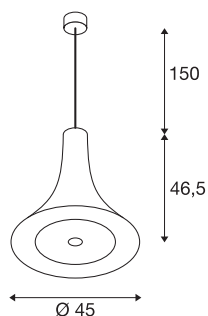

BATO 45

LED Indoor Pendelleuchte, messing, LED, 2500K

Die Pendelleuchten der BATO Familie sind in zwei Größen sowie drei Farbvarianten verfügbar. Zusätzlich kann zwischen verbauten LED Lichtquellen und einem E27 Sockel gewählt werden. Vervollständigt wird die Familie durch zugehörige Wandleuchten und Deckenleuchten. Die BATO wird fertig für den direkten Anschluss an 230V Netzspannung geliefert.

TECHNISCHE DATEN

Art. Nr.	1000440
IP Code	IP 20
Montage	Aufbau
Montagedetails	Decke
Dimmbar	Ja
Technologie der Dimmung	Phasenabschnitt
Primäre Nennspannung	220-240V ~50/60Hz
Sekundär Strom / Spannung	700 mA
Schutzklasse	I
Wattage	30 W
Bemessungs-Bereitschaftsleistung	0.5 W
Stroboskop-Effekt (SVM)	0.05
Lumen	1900 lm
Lichtfarbtemperatur	2500 Kelvin
Abstrahlwinkel	100 °
Farbe	gold
CRI	80
LXXBXX Daten	L70B50
Lebensdauer	30000 h
Lichtstärkeverteilung	rotationssymmetrisch
Lichtaustritt	direkt
Höhe	46.3 cm

Lichtquelle

916448	
--------	---

Durchmesser	45 cm
Pendellänge	150 cm
Nettogewicht	2.7 kg
Bruttogewicht	2.889 kg