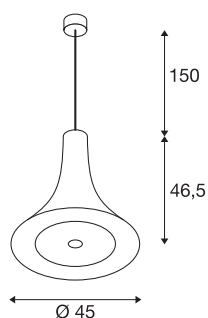

BATO 45

LED Indoor Pendelleuchte, messing, LED, 2500K

Die Pendelleuchten der BATO Familie sind in zwei Größen sowie drei Farbvarianten verfügbar. Zusätzlich kann zwischen verbauten LED Lichtquellen und einem E27 Sockel gewählt werden. Vervollständigt wird die Familie durch zugehörige Wandleuchten und Deckenleuchten. Die BATO wird fertig für den direkten Anschluss an 230V Netzspannung geliefert.

TECHNISCHE DATEN

Art. Nr.	1000440
IP Code	IP 20
Montage	Aufbau
Montagedetails	Decke
Dimmbar	Ja
Technologie der Dimmung	Phasenabschnitt
Primäre Nennspannung	220-240V ~50/60Hz
Sekundär Strom / Spannung	700 mA
Schutzklasse	I
Wattage	30 W
Bemessungs-Bereitschaftsleistung	0.5 W
Stroboskop-Effekt (SVM)	0.05
Lumen	1900 lm
Lichtfarbtemperatur	2500 Kelvin
Abstrahlwinkel	100 °
Farbe	gold
CRI	80
LXXBXX Daten	L70B50
Lebensdauer	30000 h
Lichtstärkeverteilung	rotationssymmetrisch
Lichtaustritt	direkt
Höhe	46.3 cm

Lichtquelle

916448	
--------	-----------------------------------------------------------------------------------

Durchmesser	45 cm
Pendellänge	150 cm
Nettogewicht	2.7 kg
Bruttogewicht	2.889 kg