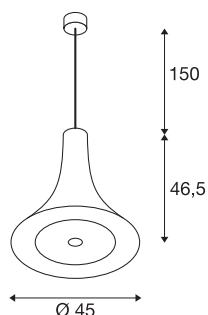

BATO 45 PD

suspension LED indoor, laiton, LED, 2500 K

Les suspensions de la famille BATO sont disponibles en deux tailles et en trois variantes de couleurs. On peut en plus choisir entre des ampoules LED incorporées ou un culot E27. La famille est complétée par des appliques et des plafonniers. Le luminaire BATO peut directement être branché au réseau 230 V.

INFORMATIONS TECHNIQUES

N° art.	1000440
Code IP	IP 20
Montage	Apparent
Infos de montage	Plafond
Dimmable	Oui
Technologie du dimmage	Variateur en phase descendante
Tension nominale primaire	220-240V ~50/60Hz
Courant / tension secondaire	700 mA
Indice de protection	I
Wattage	30 W
Puissance de veille assignée	0.5 W
Effet stroboscopique (SVM)	0.05
Lumen	1900 lm
Température de couleur	2500 Kelvin
Angle faisceau	100 °
Coloris	or
CRI	80
Caractéristiques LXXBXX	L70B50
Durée de vie	30000 h
Répartition de l'intensité lumineuse	rotosymétrique
Faisceau lumineux	direct
Hauteur	46.3 cm

Source Lumineuse

916448	
--------	---

Diamètre	45 cm
Long. du câble de suspension	150 cm
Poids net	2.7 kg
Poids brut	2.889 kg