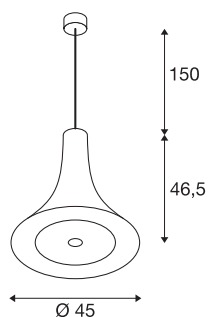

BATO 45 PD

sospensione LED per interni, ottone, LED, 2500K

Le sospensioni della serie BATO sono disponibili in due formati e tre colori. Inoltre è possibile scegliere tra sorgente luminosa LED incassata e attacco E27. La famiglia si completa con le lampade da parete e a plafone. BATO è fornita pronta per il collegamento diretto alla corrente da 230V.

DATI TECNICI

Articolo	1000440
Codice IP	IP 20
Montaggio	Superficie
Dettagli di montaggio	Soffitto
Dimmerabile	Si
Tecnologia del dimmering	Taglio di fase discendente
Tensione nominale primaria	220-240V ~50/60Hz
Corrente / tensione secondaria	700 mA
Classe isolamento	I
Wattaggio	30 W
Potenza nominale in standby	0.5 W
Effetto stroboscopico (SVM)	0.05
Lumen	1900 lm
Temperatura colore	2500 Kelvin
Angolo di emissione	100 °
Colore	oro
CRI	80
Dati LXXBXX	L70B50
Durata	30000 h
Distribuzione dell'intensità luminosa	rotazione simmetrica
Emissione	diretto
Altezza	46.3 cm

Sorgente Luminosa

916448	
--------	---

Diametro	45 cm
Lunghezza sospensione	150 cm
Peso netto	2.7 kg
Peso lordo	2.889 kg