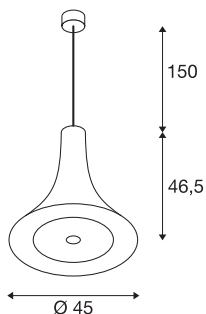

BATO 45 PD

LED innendørs pendelarmatur, messing, LED, 2500K

Pendelarmaturene i BATO-serien fås i to størrelser og tre fargevarianter. Velg mellom integrerte LED-lyskilder eller E27-sokkel. Serien kompletteres av veggarmatur og takarmatur. BATO kan kobles direkte til 230 V nettspenning.

TEKNISKE DATA

Art.nr.	1000440
IP-kode	IP 20
Montering	Utenpåliggende montering
Montering detaljer	Tak
Kan dimmes	Ja
Dimmeteknologi	Faseavsnitt
Primær merkespenning	220-240V ~50/60Hz
Sekundær strøm / spenning	700 mA
Kapslingsgrad	I
Systemeffekt	30 W
Nominell standby-effekt	0.5 W
Strobeeffekt (SVM)	0.05
Lysytelse	1900 lm
Lysfargetemperatur	2500 Kelvin
Spredningsvinkel	100 °
Farge	gull
CRI	80
LXXBXX-data	L70B50
Levetid	30000 h
Lysstyrkefordeling	rotasjonssymmetrisk
Lysåpning	direkte
Høyde	46.3 cm

Lyskilde

916448	
--------	---

Diameter	45 cm
pendellengde	150 cm
Nettvekt	2.7 kg
Bruttvekt	2.889 kg