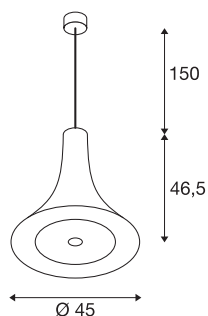

## BATO 45 PD

luminária pendente LED Indoor, latão, LED, 2500K

As luminárias pendentes da família BATO estão disponíveis em dois tamanhos e três versões de cores. Além disso, pode escolher entre fontes de luz LED integradas e um casquilho E27. A família é complementada por luminárias de parede e luminárias de teto combinadas. A BATO está preparada para ligação direta a uma tensão de rede de 230 V.

## DADOS TÉCNICOS

Ref. n.º	1000440
IP Code	IP 20
Montagem	Montagem à superfície
Pormenores da montagem	Teto
Regulável	Sim
Tecnologia de regulação	Ângulos de fases
Tensão nominal primária	220-240V ~50/60Hz
Corrente / Tensão secundária	700 mA
Classe de proteção	I
Potência	30 W
Potência nominal de standby	0.5 W
Efeito estroboscópico (SVM)	0.05
Lúmen	1900 lm
Temperatura de cor da luz	2500 Kelvin
Ângulo de feixe	100 °
Cor	dourado
CRI	80
Dados LXXBXX	L70B50
Vida útil	30000 h
Distribuição da intensidade luminosa	rotacionalmente simétrico
Saída de luz	direto
Altura	46.3 cm

## Fonte de luz

916448	
--------	---

<b>Diâmetro</b>	45 cm
<b>Comprimento do pêndulo</b>	150 cm
<b>Peso líquido</b>	2.7 kg
<b>Peso bruto</b>	2.889 kg