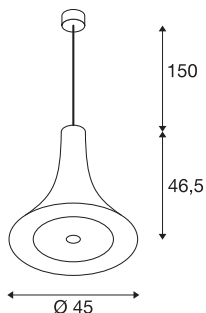

BATO 45 PD

светодиодный комнатный подвесной светильник, латунь, 2500 K

Подвесные светильники семейства BATO доступны в двух размерах и в трех цветовых вариантах. Дополнительно можно выбрать версии с установленными светодиодными источниками света и цоколем E27. Семейство дополняют соответствующие настенные и потолочные светильники. BATO можно напрямую подключать к сети напряжением 230 В.

Технические характеристики

Тов. №	1000440
IP Code	IP 20
Сборка	Накладной
Детали сборки	Потолок
С регулировкой яркости	Да
Технология регулирования яркости	Фазовая отсечка
Номинальное первичное напряжение	220-240V ~50/60Hz
Вторичный ток / напряжение	700 mA
Класс защиты	I
Мощность	30 W
Номинальная мощность в режиме ожидания	0.5 W
Стробоскопический эффект (SVM)	0.05
Световой поток	1900 lm
Цветовая температура	2500 Kelvin
Половинный угол	100 °
Цвет	золотистый
CRI	80
LXXVXX Данные	L70B50
Срок службы	30000 h
Распределение силы света	с симметрией относительно оси вращения
Световое отверстие	прямой

Источник света

916448	
--------	---

Высота	46.3 cm
Диаметр	45 cm
Длина подвесного светильника	150 cm
Вес нетто	2.7 kg
вес брутто	2.889 kg