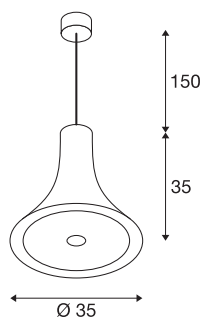

BATO 35 závěsné svítidlo

LED, 2500K, mosaz

Závěsné svítidlo řady BATO je dostupné ve dvou velikostech a třech barevných variantách. Doplnkově lze volit mezi zabudovanou LED žárovkou a patičí E27. Řadu doplňují odpovídající nástěnná a stropní svítidla. Svítidlo BATO se dodává připravené pro přímé připojení k síťovému napětí 230 V.

TECHNICKÁ DATA

Č. výrobku	1000441
Kód IP	IP 20
Montáž	Nástavba
Podrobnosti montáže	Strop
Stmívatelné	Áno
Technologie stmívání	Stmívač pro kapacitní zatížení
Primární jmenovité napětí	220-240V ~50/60Hz
Sekundární proud / napětí	500 mA
Třída ochrany	I
Příkon	21 W
Jmenovitý pohotovostní výkon	0.5 W
Stroboskopický efekt (SVM)	0.06
Lumen	1500 lm
Teplota barvy světla	2500 Kelvin
Úhel záření	100 °
Barva	zlatá
CRI	80
Data LXXBXX	L70B50
Životnost	30000 h
Svítilivost	rotačně symetrický
Výstup světla	přímé
Výška	35 cm

Světelného Zdroje

916448	
--------	---

Průměr	35 cm
Délka závěsu	150 cm
Hmotnost netto	1.774 kg
Celková hmotnost	3.058 kg