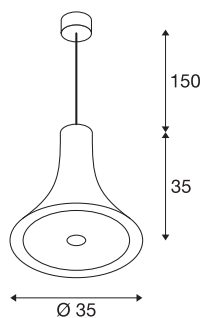

BATO 35

LED Indoor Pendelleuchte, messing, LED, 2500K

Die Pendelleuchten der BATO Familie sind in zwei Größen sowie drei Farbvarianten verfügbar. Zusätzlich kann zwischen verbauten LED Lichtquellen und einem E27 Sockel gewählt werden. Vervollständigt wird die Familie durch zugehörige Wandleuchten und Deckenleuchten. Die BATO wird fertig für den direkten Anschluss an 230V Netzspannung geliefert.

TECHNISCHE DATEN

Art. Nr.	1000441
IP Code	IP 20
Montage	Aufbau
Montagedetails	Decke
Dimmbar	Ja
Technologie der Dimmung	Phasenabschnitt
Primäre Nennspannung	220-240V ~50/60Hz
Sekundär Strom / Spannung	500 mA
Schutzklasse	I
Wattage	21 W
Bemessungs-Bereitschaftsleistung	0.5 W
Stroboskop-Effekt (SVM)	0.06
Lumen	1500 lm
Lichtfarbtemperatur	2500 Kelvin
Abstrahlwinkel	100 °
Farbe	gold
CRI	80
LXXBXX Daten	L70B50
Lebensdauer	30000 h
Lichtstärkeverteilung	rotationssymmetrisch
Lichtaustritt	direkt
Höhe	35 cm

Lichtquelle

916448	
--------	---

Durchmesser	35 cm
Pendellänge	150 cm
Nettogewicht	1.774 kg
Bruttogewicht	3.058 kg