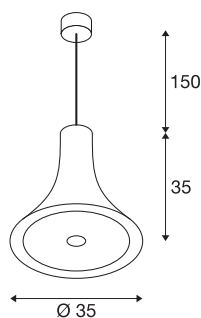

BATO 35 PD

Luminaria de suspensión para interior LED, latón, LED, 2500K

Las luminarias de suspensión de la familia BATO están disponibles en dos tamaños y tres gamas de color. Además, se puede elegir entre fuentes de luz LED integradas y un casquillo E27. La familia incluye luminarias de pared y luminarias de techo a juego. La serie BATO se puede conectar directamente a una tensión eléctrica de 230 V.

Datos técnicos

Art. N.º	1000441
Código IP	IP 20
Montaje	Superficie
Detalles de montaje	Techo
Dimerizable	Sí
Tecnología de regulación	Corte de fase final
Voltaje nominal primario	220-240V ~50/60Hz
Corriente eléctrica / Tensión secundaria	500 mA
Clase de protección	I
Potencia	21 W
Potencia nominal en espera	0.5 W
Efecto estroboscópico (SVM)	0.06
Flujo luminoso	1500 lm
Temperatura del color de la luz	2500 Kelvin
Semiángulo de dispersión	100 °
Color	oro
IRC	80
Datos LXXBXX	L70B50
Vida útil	30000 h
Distribución de la intensidad luminosa	de rotación simétrica
Salida de la luz	Directa
Altura	35 cm

Fuente de luz

916448	
--------	---

Diámetro	35 cm
Longitud de suspensión	150 cm
Peso neto	1.774 kg
Peso bruto	3.058 kg