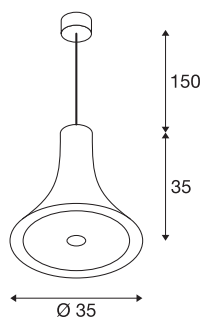

BATO 35 PD

suspension LED indoor, laiton, LED, 2500 K

Les suspensions de la famille BATO sont disponibles en deux tailles et en trois variantes de couleurs. On peut en plus choisir entre des ampoules LED incorporées ou un culot E27. La famille est complétée par des appliques et des plafonniers. Le luminaire BATO peut directement être branché au réseau 230 V.

INFORMATIONS TECHNIQUES

N° art.	1000441
Code IP	IP 20
Montage	Apparent
Infos de montage	Plafond
Dimmable	Oui
Technologie du dimmage	Variateur en phase descendante
Tension nominale primaire	220-240V ~50/60Hz
Courant / tension secondaire	500 mA
Indice de protection	I
Wattage	21 W
Puissance de veille assignée	0.5 W
Effet stroboscopique (SVM)	0.06
Lumen	1500 lm
Température de couleur	2500 Kelvin
Angle faisceau	100 °
Coloris	or
CRI	80
Caractéristiques LXXBXX	L70B50
Durée de vie	30000 h
Répartition de l'intensité lumineuse	rotosymétrique
Faisceau lumineux	direct
Hauteur	35 cm

Source Lumineuse

916448	
--------	---

Diamètre	35 cm
Long. du câble de suspension	150 cm
Poids net	1.774 kg
Poids brut	3.058 kg