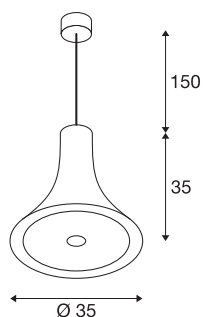

BATO 35 PD

sospensione LED per interni, ottone, LED, 2500K

Le sospensioni della serie BATO sono disponibili in due formati e tre colori. Inoltre è possibile scegliere tra sorgente luminosa LED incassata e attacco E27. La famiglia si completa con le lampade da parete e a plafone. BATO è fornita pronta per il collegamento diretto alla corrente da 230V.

DATI TECNICI

Articolo	1000441
Codice IP	IP 20
Montaggio	Superficie
Dettagli di montaggio	Soffitto
Dimmerabile	Si
Tecnologia del dimmering	Taglio di fase discendente
Tensione nominale primaria	220-240V ~50/60Hz
Corrente / tensione secondaria	500 mA
Classe isolamento	I
Wattaggio	21 W
Potenza nominale in standby	0.5 W
Effetto stroboscopico (SVM)	0.06
Lumen	1500 lm
Temperatura colore	2500 Kelvin
Angolo di emissione	100 °
Colore	oro
CRI	80
Dati LXXBXX	L70B50
Durata	30000 h
Distribuzione dell'intensità luminosa	rotazione simmetrica
Emissione	diretto
Altezza	35 cm

Sorgente Luminosa

916448 

Diametro	35 cm
Lunghezza sospensione	150 cm
Peso netto	1.774 kg
Peso lordo	3.058 kg