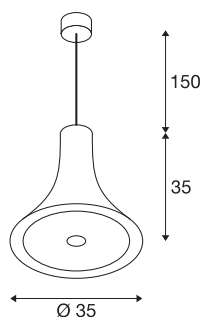

## BATO 35 PD

sospensione LED per interni, ottone, LED, 2500K

Le sospensioni della serie BATO sono disponibili in due formati e tre colori. Inoltre è possibile scegliere tra sorgente luminosa LED incassata e attacco E27. La famiglia si completa con le lampade da parete e a plafone. BATO è fornita pronta per il collegamento diretto alla corrente da 230V.

## DATI TECNICI

Articolo	1000441
Codice IP	IP 20
Montaggio	Superficie
Dettagli di montaggio	Soffitto
Dimmerabile	Si
Tecnologia del dimmering	Taglio di fase discendente
Tensione nominale primaria	220-240V ~50/60Hz
Corrente / tensione secondaria	500 mA
Classe isolamento	I
Wattaggio	21 W
Potenza nominale in standby	0.5 W
Effetto stroboscopico (SVM)	0.06
Lumen	1500 lm
Temperatura colore	2500 Kelvin
Angolo di emissione	100 °
Colore	oro
CRI	80
Dati LXXBXX	L70B50
Durata	30000 h
Distribuzione dell'intensità luminosa	rotazione simmetrica
Emissione	diretto
Altezza	35 cm

## Sorgente Luminosa

916448	
--------	---

<b>Diametro</b>	35 cm
<b>Lunghezza sospensione</b>	150 cm
<b>Peso netto</b>	1.774 kg
<b>Peso lordo</b>	3.058 kg