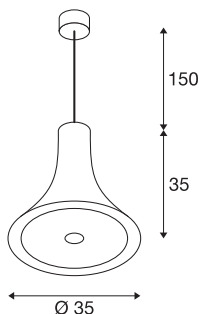

## BATO 35 PD

LED innendørs pendelarmatur, messing, LED, 2500K

Pendelarmaturene i BATO-serien fås i to størrelser og tre fargevarianter. Velg mellom integrerte LED-lyskilder eller E27-sokkel. Serien kompletteres av veggarmatur og takarmatur. BATO kan kobles direkte til 230 V nettspenning.

## TEKNISKE DATA

Art.nr.	1000441
IP-kode	IP 20
Montering	Utenpåliggende montering
Montering detaljer	Tak
Kan dimmes	Ja
Dimmeteknologi	Faseavsnitt
Primær merkespenning	220-240V ~50/60Hz
Sekundær strøm / spenning	500 mA
Kapslingsgrad	I
Systemeffekt	21 W
Nominell standby-effekt	0.5 W
Strobeeffekt (SVM)	0.06
Lysytelse	1500 lm
Lysfargetemperatur	2500 Kelvin
Spredningsvinkel	100 °
Farge	gull
CRI	80
LXXBXX-data	L70B50
Levetid	30000 h
Lysstyrkefordeling	rotasjonssymmetrisk
Lysåpning	direkte
Høyde	35 cm

## Lyskilde

916448	
--------	---

<b>Diameter</b>	35 cm
<b>pendellengde</b>	150 cm
<b>Nettvekt</b>	1.774 kg
<b>Bruttvekt</b>	3.058 kg