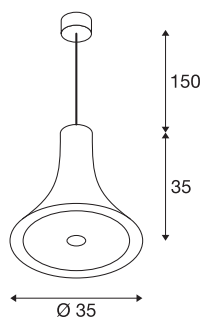

BATO 35 PD

LED indoor pendelarmatuur, messing, LED, 2500K

De hanglampen van de BATO reeks zijn in twee groottes en in drie kleurvarianten beschikbaar. Bovendien is er keuze tussen geïntegreerde LED lichtbronnen en een E27 fitting. De reeks wordt vervolledigd met bijbehorende wand- en plafondarmaturen. De BATO wordt klaar voor de rechtstreekse aansluiting op 230V netspanning geleverd.

TECHNISCHE GEGEVENS

Art.nr.	1000441
IP-code	IP 20
Montage	opbouw
Montagebeschrijving	plafond
dimbaar	Ja
Dimtechnologie	faseafsnijding
Primaire nominale spanning	220-240V ~50/60Hz
Secundaire stroom/spanning	500 mA
Beschermingsklasse	I
Wattage	21 W
Nominaal stand-byvermogen	0.5 W
Stroboscopisch effect (SVM)	0.06
Lumen	1500 lm
Lichtkleurtemperatuur	2500 Kelvin
Stralingshoek	100 °
Kleur	goud
CRI	80
LXXBXX-gegevens	L70B50
Levensduur	30000 h
Lichtsterkteverdeling	rotatiesymmetrisch
Lichtuitlaat	direct
Hoogte	35 cm

Lichtbron

916448	
--------	---

Diameter	35 cm
Pendellengte	150 cm
Nettogewicht	1.774 kg
Brutogewicht	3.058 kg