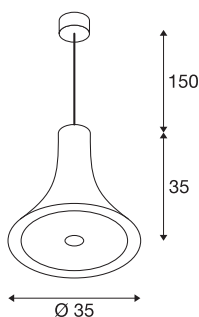

BATO 35 PD

led indoor hanglamp, messing, led, 2500K

De hanglampen van de BATO-familie zijn in twee maten en drie kleuren verkrijgbaar. Bovendien kan tussen ingebouwde LED-lichtbronnen en een E27-fitting gekozen worden. Bijpassende wandlampen en plafondlampen maken de familie compleet. De BATO wordt kant-en-klaar voor directe aansluiting op 230 V netspanning geleverd.

TECHNISCHE SPECIFICATIES

Art.nr.	1000441
IP-code	IP 20
Montage	Opbouw
Montagebeschrijving	Plafond
Dimbaar	Ja
Dimtechniek	Fase-afsnijding
Primaire nominale spanning	220-240V ~50/60Hz
Secundaire stroom / spanning	500 mA
Veiligheidsklasse	I
Wattage	21 W
Nominaal stand-byvermogen	0.5 W
Stroboscopisch effect (SVM)	0.06
Lumen	1500 lm
Lichtkleurtemperatuur	2500 Kelvin
Stralingshoek	100 °
Kleur	goud
CRI	80
LXXBXX gegevens	L70B50
Levensduur	30000 h
Lichtsterkteverdeling	rotatiesymmetrisch
Lichtval	direct
Hoogte	35 cm

Lichtbron

916448	
--------	---

Diameter	35 cm
Pendellengte	150 cm
Nettogewicht	1.774 kg
Brutogewicht	3.058 kg