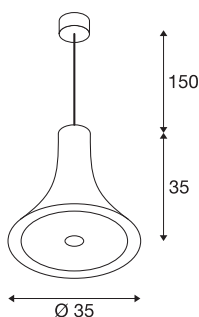

BATO 35

viseča svetilka, LED 2500K, medenina

Viseče svetilke linije BATO so na voljo v dveh velikostih in treh barvah. Dodatno lahko izbirate med vgrajeno LED sijalko in podnožjem E27. Linijo dopolnjujejo pripadajoče stenske in stropne svetilke. Svetilka BATO je primerna za priključitev na omrežje z napetostjo 230 V.

TEHNIČNI PODATKI

Št. art.	1000441
IP koda	IP 20
Montaža	Nadgradnja
Podrobnosti montaže	Strop
Možnost zatemnitve	Da
Tehnologija zatemnitve	Fazni odsek
Primarna nazivna napetost	220-240V ~50/60Hz
Sekundarni tok / napetost	500 mA
Zaščitni razred	I
El. moč	21 W
Nazivna moč v stanju pripravljenosti	0.5 W
Stroboskopski učinek (SVM)	0.06
Lumini	1500 lm
Barvna temperatura	2500 Kelvin
Kot sevanja	100 °
Barva	zlata
CRI	80
LXXBXX podatki	L70B50
Življenjska doba	30000 h
Razporeditev svetilnosti	simetrično vrtenje
Svetenje	neposredno
Višina	35 cm

Svetlobnega Vira

916448	
--------	---

Premer	35 cm
Dolžina nihala	150 cm
Neto teža	1.774 kg
Bruto teža	3.058 kg